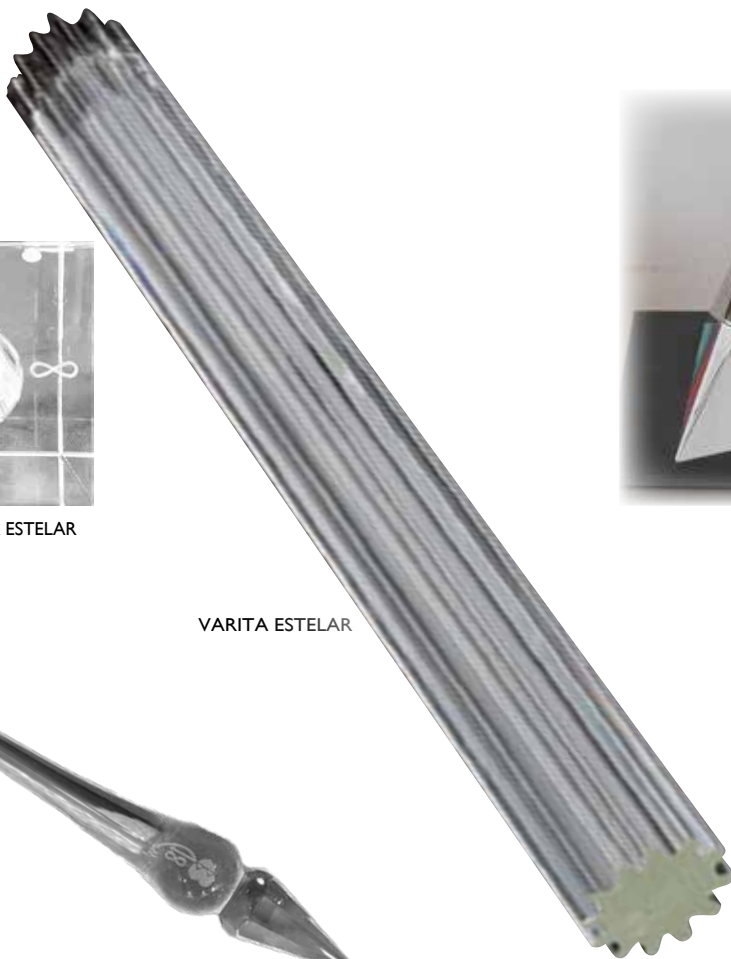

Med: 80 x 80 x 80 mm

PIEDRA DEL FILÓSOFO

TETRACHYON

ESFERA KRYSALIS

VARITA ESTELAR

FLECHA DE ALQUIMISTA

BASE DE LA VARITA ESTELAR

TACHYON: PRODUCTOS ESPECIALES