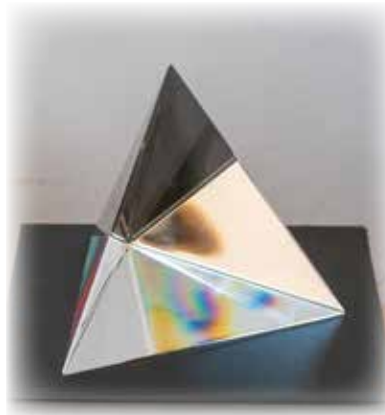

TETRACHYON