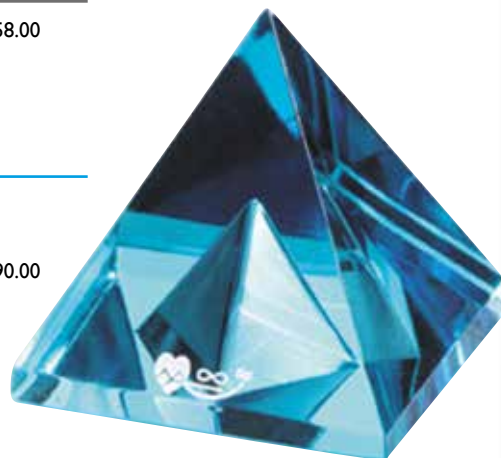

GRUPO II	REF.	DESCRIPCIÓN	PVP €
PIRÁMIDE CÓSMICA	02313	CRISTAL CLARO	198.00
PIRÁMIDE EMF	02314	CRISTAL CLARO CON SÍMBOLO EMF	265.00

TACHYON: SEDA

La seda de Terra Tachyon es de origen natural, pintada a mano con colores orgánicos (salvo el azul).