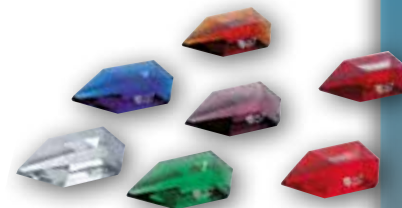

©2026 ÷ TODOS LOS DERECHOS RESERVADOS

TACHYON: ÁRBOL DE VIDA

PEQUEÑO
50 mm largo

GRANDE
60 mm largo

GRUPO I	REF.	COLOR	REF.	COLOR	PVP €
	05101	ROJO*	05109	ROSA	
	05102	NARANJA*	05110	AQUA	
	05103	AMARILLO	05111	ÓPALO*	
	05104	VERDE*	05112	BLANCO°	
	05105	AZUL CLARO	05113	CRISTAL CLARO*	
	05106	AZUL ZAFIRO*	05114	LILA	
	05107	AMATISTA VIOLETA	05116	NEGRO°	unidad 64.50
	05108	TOPACIO DORADO*	05196	° JUEGO YIN-YANG	2 colores 127.00
	05201	ROJO*	05209	ROSA	
	05202	NARANJA*	05210	AQUA	
	05203	AMARILLO	05211	ÓPALO*	
	05204	VERDE*	05212	BLANCO°	
	05205	AZUL CLARO	05213	CRISTAL CLARO*	
	05206	AZUL ZAFIRO*	05214	LILA	
	05207	AMATISTA VIOLETA	05216	NEGRO°	unidad 76.00
	05208	TOPACIO DORADO*	05296	° JUEGO YIN-YANG	2 colores 135.00

TERRA TACHYON

3

TACHYON: DONUT

PEQUEÑO
Ø 20 mm

MEDIANO
Ø 35 mm

GRANDE
Ø 50 mm

GRUPO I	REF.	COLOR	REF.	COLOR	PVP €
	01101	ROJO*	01109	ROSA	
	01102	NARANJA*	01110	AQUA	
	01103	AMARILLO*	01111	ÓPALO	
	01104	VERDE*	01112	BLANCO	
	01105	AZUL CLARO*	01113	CRISTAL CLARO	
	01106	AZUL ZAFIRO*	01114	LILA	
	01107	AMATISTA VIOLETA*	01115	NEGRO	unidad 34.00
	01108	TOPACIO DORADO	01198	* JUEGO CHAKRAS	7 colores 218.00
	01201	ROJO*	01209	ROSA	
	01202	NARANJA*	01210	AQUA	
	01203	AMARILLO*	01211	ÓPALO	
	01204	VERDE*	01212	BLANCO	
	01205	AZUL CLARO*	01213	CRISTAL CLARO	
	01206	AZUL ZAFIRO*	01214	LILA	
	01207	AMATISTA VIOLETA*	01215	NEGRO	unidad 42.50
	01208	TOPACIO DORADO	01298		
	01301	ROJO	01308	TOPACIO DORADO	
	01302	NARANJA	01309	ROSA	
	01303	AMARILLO	01310	AQUA	
	01304	VERDE	01311	ÓPALO	
	01305	AZUL CLARO	01312	BLANCO	
	01306	AZUL ZAFIRO	01313	CRISTAL CLARO	
	01307	AMATISTA VIOLETA	01314	LILA	unidad 60.00