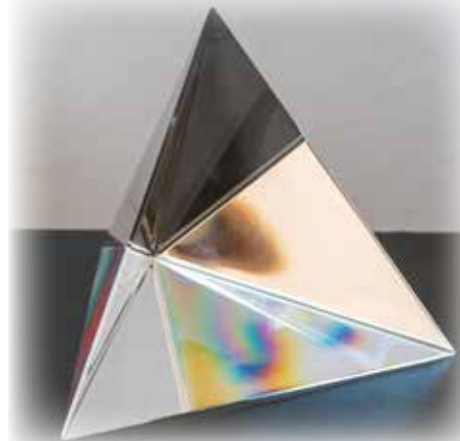

La Pierre du Philosophe rappelle à l'être humain sa sagesse inhérente et ses pouvoirs potentiels.

C'est un instrument énergétique utilisé pour la méditation aussi bien que comme objet de décoration.

Cube transparent avec symboles alchimiques gravés au laser sur plaque de verre bordée dorée.

dimensions : 80 x 80 x 80 mm

PIERRE DU PHILOSOPHE

BAGETTE DES ETOILES

BASE DE LA VARITA ESTELAR

TETRACHYON

FLECHE
D'ALCHIMISTE

SPHERE KRYSALIS

TACHYON: PRODUITS SPECIAUX