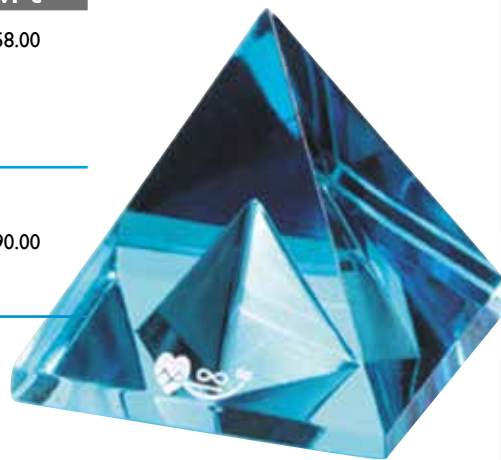

GRANDE
Ø 50 mm

TOUS LES PRODUITS SONT ARTISANAUX + LES COULEURS ET DIMENSIONS PEUVENT ÊTRE LÉGÈREMENT DIFFÉRENTES

©2026 ÷÷ TOUS DROITS RÉSERVÉS

TACHYON: PYRAMIDES

GRUPE I	REF.	DESCRIPTION	PVP €
PYRAMIDE PETITE 25 mm	02109	ROSE	unité 58.00
	02110	AQUA	
	02113	CRISTAL	
	02114	LILAS	
PYRAMIDE GRANDE 40 mm	02204	VERT	
	02208	TOPAZE DORÉ	
	02210	AQUA	unité 90.00
	02213	CRISTAL	
	02214	LILAS	

GRUPE II	REF.	DESCRIPTION	PVP €
PYRAMIDE COSMIQUE	02313	CRISTAL	198.00
PYRAMIDE EMF	02314	CRISTAL CON SÍMBOLO EMF	265.00

TACHYON: SOIE

La soie de Terra Tachyon est d'origine naturelle, peinte à la main avec des couleurs végétales (sauf le bleu).