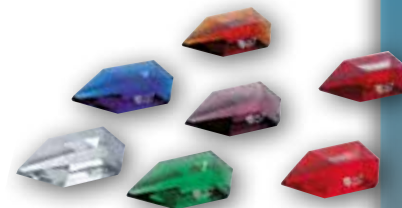

TOUS LES PRODUITS SONT ARTISANAUX + LES COULEURS ET DIMENSIONS PEUVENT ÊTRE LÉGÈREMENT DIFFÉRENTES

©2026 ⇄ TOUS DROITS RÉSERVÉS

TACHYON: ARBRE DE VIE

PETIT
50 mm

GRAND
60 mm

GRUPE I	REF.	COULEUR	REF.	COULEUR	PVP €
	05101	ROUGE*	05109	ROSE	
	05102	ORANGE*	05110	AQUA	
	05103	JAUNE	05111	OPALE*	
	05104	VERT*	05112	BLANC°	
	05105	BLEU CLAIR	05113	CRISTAL*	
	05106	BLEU SAPHIR*	05114	LILAS	
	05107	AMÉTHYSTE	05116	NOIR°	
	05108	TOPAZE DORÉ*	05196	° JEU YIN-YANG	unité 64.50
			05197		2 couleurs 127.00
	05201	ROUGE*	05209	ROSE	
	05202	ORANGE*	05210	AQUA	
	05203	JAUNE	05211	OPALE*	
	05204	VERT*	05212	BLANC°	
	05205	BLEU CLAIR	05213	CRISTAL*	
	05206	BLEU SAPHIR*	05214	LILAS	
	05207	AMÉTHYSTE	05216	NOIR°	
	05208	TOPAZE DORÉ*	05296	° JEU YIN-YANG	unité 76.00
			05297		2 couleurs 135.00

TERRA TACHYON

TACHYON: DONUT

PETIT
Ø 20 mm

MOYEN
Ø 35 mm

GRAND
Ø 50 mm

GRUPE I	REF.	COULEUR	REF.	COULEUR	PVP €
	01101	ROUGE*	01109	ROSE	
	01102	ORANGE*	01110	AQUA	
	01103	JAUNE*	01111	OPALE	
	01104	VERT*	01112	BLANC	
	01105	BLEU CLAIR*	01113	CRISTAL	
	01106	BLEU SAPHIR*	01114	LILAS	
	01107	AMÉTHYSTE*	01115	NOIR	unité 34.00
	01108	TOPAZE DORÉ	01198	* JEU CHAKRAS	7 couleurs 218.00
	01201	ROUGE*	01209	ROSE	
	01202	ORANGE*	01210	AQUA	
	01203	JAUNE*	01211	OPALE	
	01204	VERT*	01212	BLANC	
	01205	BLEU CLAIR*	01213	CRISTAL	
	01206	BLEU SAPHIR*	01214	LILAS	
	01207	AMÉTHYSTE*	01215	NOIR	unité 42.50
	01208	TOPAZE DORÉ			
	01301	ROUGE	01308	TOPAZE DORÉ	
	01302	ORANGE	01309	ROSE	
	01303	JAUNE	01310	AQUA	
	01304	VERT	01311	OPALE	
	01305	BLEU CLAIR	01312	BLANC	
	01306	BLEU SAPHIR	01313	CRISTAL	
	01307	AMÉTHYSTE	01314	LILAS	unité 60.00